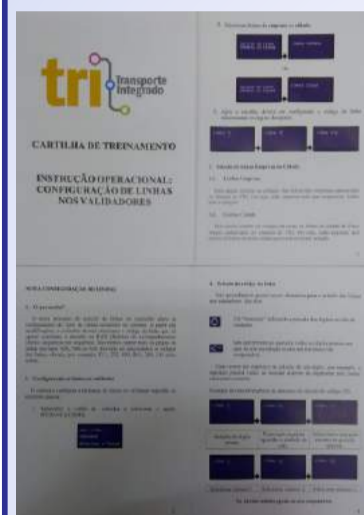

O Parada Obrigatória agradece a colaboração

P6 HOMENAGEM AOS COLABORADORES POR TEMPO DE EMPRESA 2018

Nome	Função	Tempo Empresa
15 Anos		
Ben hur Bueno	Motorista	25/02/2003
Clênio Rosa	Motorista	25/02/2003
Ewerton Machado	Motorista	25/02/2018
Isnard Rosales	Motorista	25/02/2003
Luis Oliveira	Motorista	26/02/2003
Marcio Couto	Motorista	12/02/2003
10 Anos		
Jeison Paz	Cobrador	01/02/2008
Joice Caetano	Serviço Gerais	18/02/2008

PA 6 FOCO NO COLOBORADOR

Entrega de Camisa:

Quinta feira - 1º de Fevereiro, das 04:30 às 17:00 será entregue a camisa do uniforme das tripulações, na sala dos reservas, compareça e retire sua camisa.

Configuração de linhas nos validadores:

A ATP/TRI está implantando a seleção de linhas nos validadores. Esta alteração modifica a configuração dos tipos de viagens (N20, N40, N60, etc), e o cobrador passa a selecionar viagem por viagem pelo código da linha, por exemplo: 662, 661, 656, etc. Em 01/02/2018 a UN Operacional vai repassar a Instrução Operacional deste processo e distribuir uma cartilha explicativa.

A Nortran está desenvolvendo um aplicativo para oferecer aos clientes informações sobre linhas, horários, itinerários, etc. Para que estas informações sejam disponibilizadas, é essencial que os dados do GPS e do letreiro sejam integrados através dos novos códigos de viagens.

Os letreiros estão sendo configurados de acordo com o calendário de manutenção preventiva do veículo. Fique atento ao adesivo fixado no painel do letreiro dos ônibus com a nova configuração e selecione o código correto da viagem.

Aniversários de 1º a 15 de Fevereiro

Operacional